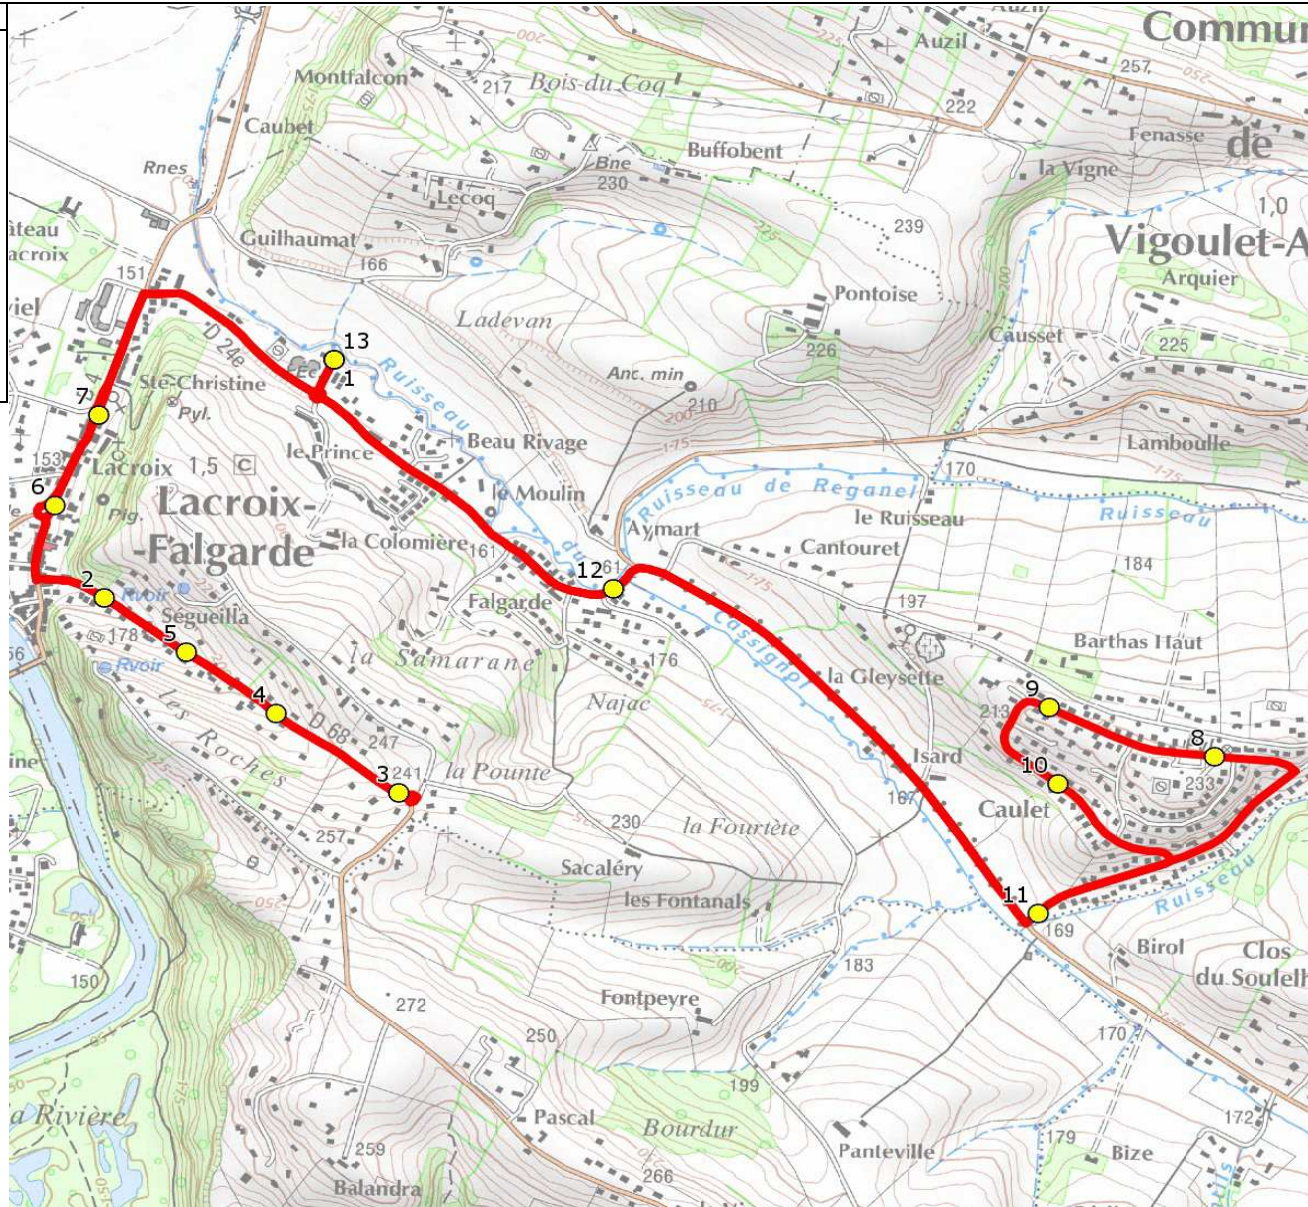

Mise à jour : 01/08/2016	Circuit : LACROIX FALGARDE-ECOLES LACROIX FALGARDE	Circuit N° : S9314
Marché (année de notification-durée) : 2016-3	Transporteur : VERDIE AUTOCARS	Km en charge : 11,84 Km
Nombre de places : 59 pl	Véhicule : - /	Année : 2014

ITINERAIRE INDICATIF (ALLER)	LMMJV--
LACROIX-FALGARDE	
1. Ecole	08:15
2. Rte Goyrans n°10/Hauts del'Ariège	08:18
3. ABCDn1112 Colomière	08:20
4. Rte Goyrans n°23/Roches	08:23
5. ABCDn1671 Lavelanet	08:24
6. ABCD 1218 Mairie	08:28
7. Av Pyrénées/Ar Castelviel	08:30
8. ABCDn1323 Labastide Falgarde	08:40
9. ABCDn1416 Rei Petit	08:43
10. R Del Souleilh n°23	08:45
11. Av Del Riu/Ar Del Riu	08:47
12. ABCDn1575 Fontaine	08:50
13. Ecole	08:55

Mise à jour : 01/08/2016	Circuit : LACROIX FALGARDE-ECOLES LACROIX FALGARDE	Circuit N° : S9314
Marché (année de notification-durée) : 2016-3	Transporteur : VERDIE AUTOCARS	Km en charge : 11,85 Km
Nombre de places : 59 pl	Véhicule : - /	Année : 2014

ITINERAIRE INDICATIF (RETOUR) LACROIX-FALGARDE	LM-JV--	Merc
1. Ecole	16:35	12:05
2. Av Pyrénées/Ar Mairie	16:39	12:09
3. Rte Goyrans n°10/Hauts del'Ariège	16:40	12:10
4. ABCDn1112 Colomière	16:42	12:12
5. Rte Goyrans n°23/Roches	16:44	12:14
6. ABCDn1671 Lavelanet	16:45	12:15
7. Av Pyrénées/Ar Castelviel	16:48	12:18
8. ABCDn1575 Fontaine	16:53	12:23
9. Av Del Riu/Ar Del Riu	16:56	12:26
10. ABCDn1323 Labastide Falgarde	16:58	12:28
11. ABCDn1416 Rei Petit	17:01	12:31
12. R Del Souleilh n°23	17:03	12:33
13. Ecole	17:09	12:39