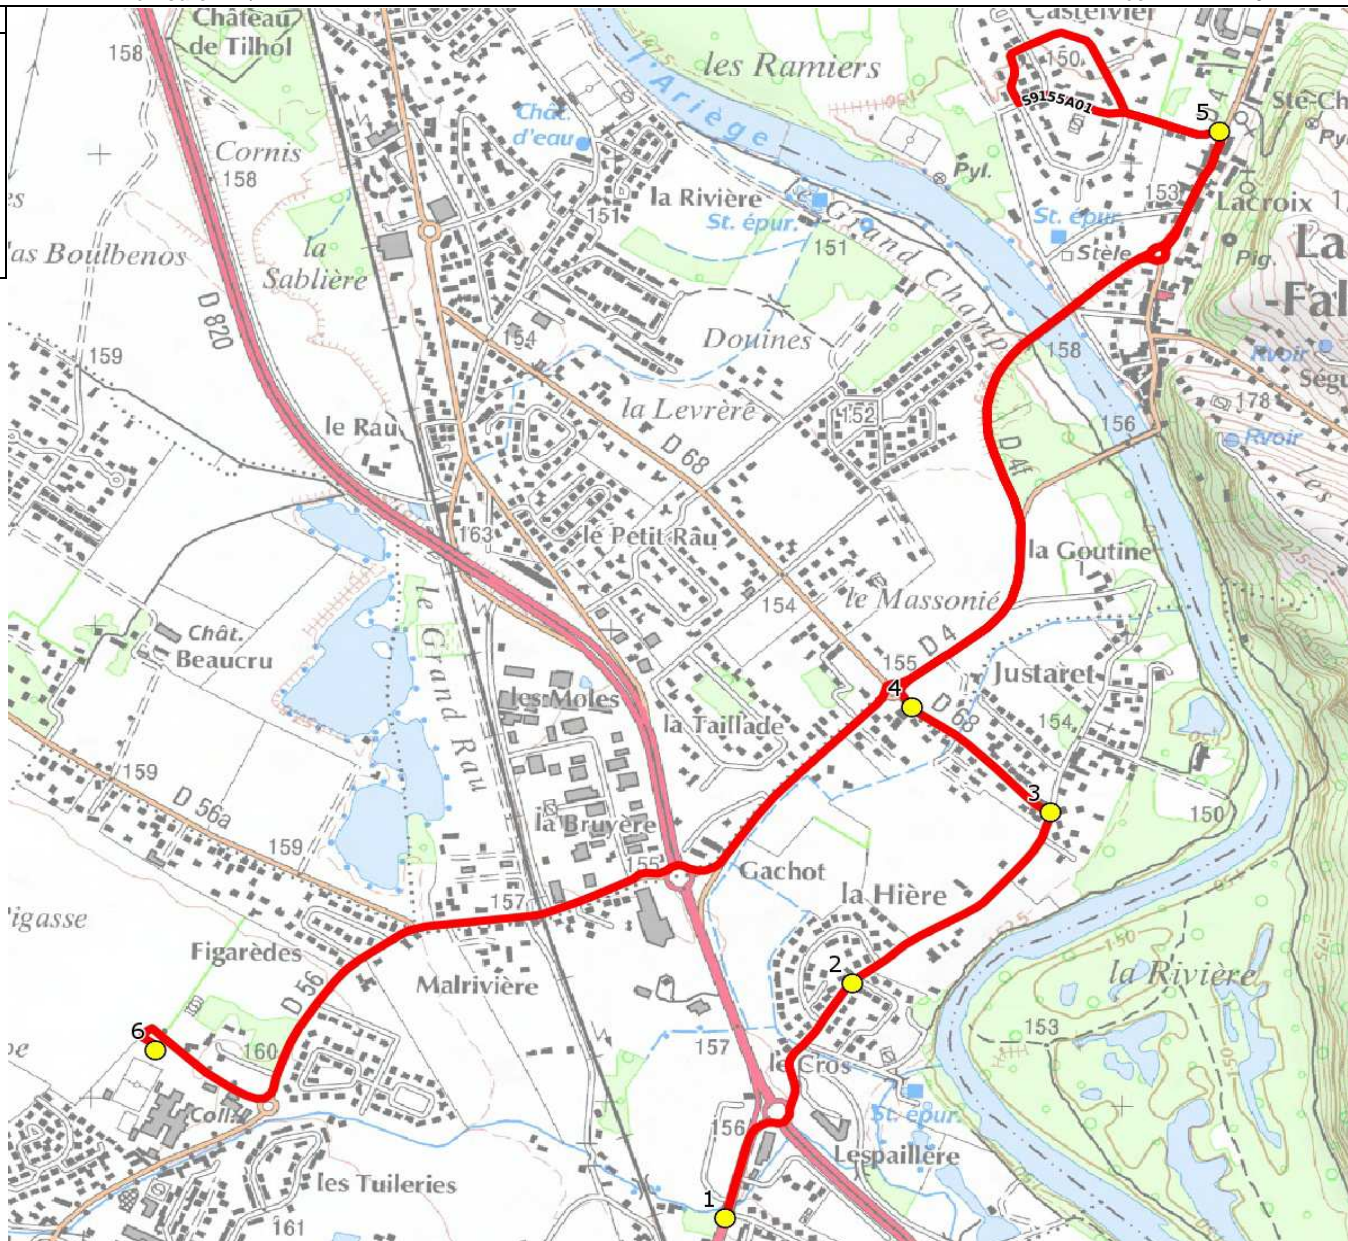

Mise à jour : 12/09/2016

Circuit : PINS JUSTARET-COLLEGE PINS JUSTARET

Circuit N° : S9155

Marché (année de notification-durée) : 2016-5

Transporteur : VERDIE AUTOCARS

Km en charge : 7,54 Km

Nombre de places : 59 pl

Véhicule : - /

Année : 2014

ITINERAIRE INDICATIF (ALLER)	LMMJV--
PINS-JUSTARET	
1. Rte Lézat/Lot Coquelicot/AB Béton	07:46
2. ABCDn0482 Cros	07:49
3. Ch Cros/Av Pinsaguel/AB Béton	07:51
4. Av Pinsaguel	07:52
LACROIX-FALGARDE	
5. R Montségur/Av Pyrénées	08:00
PINS-JUSTARET	
6. Collège Daniel Sorano	08:10

Mise à jour : 12/09/2016

Circuit : PINS JUSTARET-COLLEGE PINS JUSTARET

Circuit N° : S9155

Marché (année de notification-durée) : 2016-5

Transporteur : VERDIE AUTOCARS

Km en charge : 5,61 Km

Nombre de places : 59 pl

Véhicule : - /

Année : 2014

ITINERAIRE INDICATIF (RETOUR)	LM-JV--	Merc
PINS-JUSTARET		
1. Collège Daniel Sorano	16:40	12:40
2. Rte Lézat/Lot Coquelicot/AB Béton	16:45	12:45
3. ABCDn0482 Cros	16:48	12:48
4. Ch Cros/Av Pinsaguel/AB Béton	16:50	12:50
5. Av Pinsaguel	16:51	12:51
LACROIX-FALGARDE		
6. Av Pyrénées/Ar Castelveil	16:54	12:54