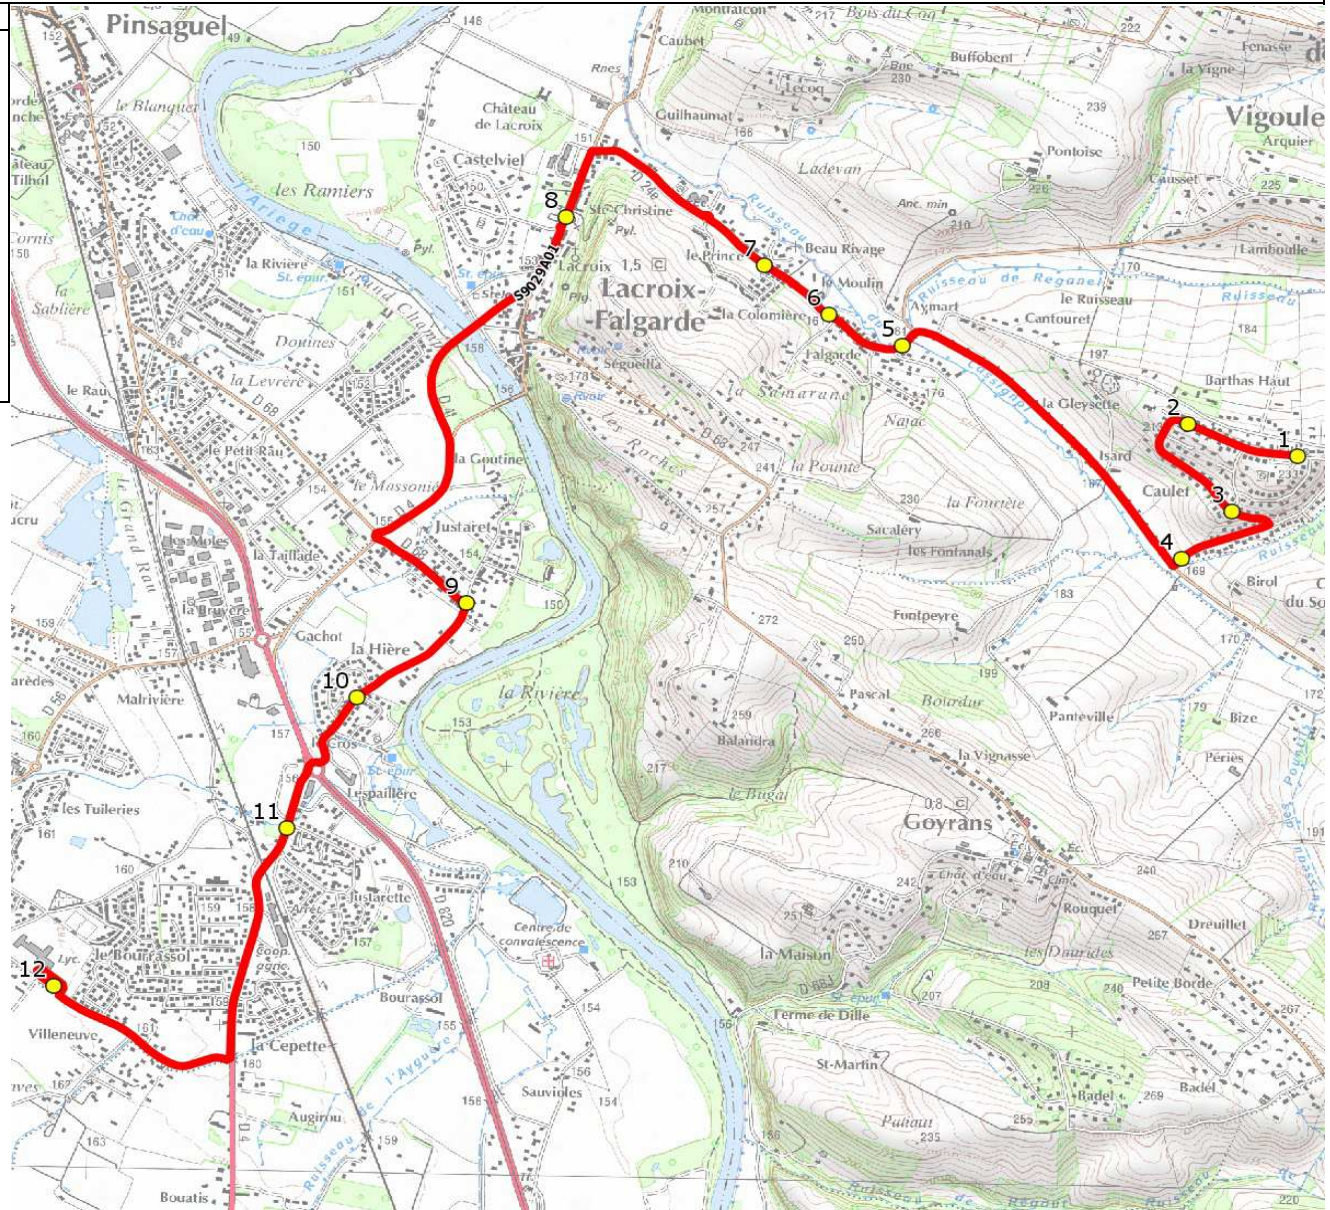

Mise à jour : 03/11/2016	Circuit : LACROIX FALGARDE-LYCEE PINS JUSTARET	Circuit N° : S9029
Marché (année de notification-durée) : 2016-5	Transporteur : VERDIE AUTOCARS	Km en charge : 9,48 Km
Nombre de places : 59 pl	Véhicule : - /	Année : 2014

ITINERAIRE INDICATIF (ALLER)	LMMJV--
LACROIX-FALGARDE	
1. ABCDn1323 Labastide Falgarde	07:20
2. ABCDn1416 Rei Petit	07:21
3. ABCDn1324 Dels Caulets	07:23
4. Av Del Riu/Ar Del Riu	07:25
5. Av Aignan Carrière/AB Fontaine	07:28
6. Av Aignan Carrière/AB Calaria	07:29
7. ABCDn1390 Beau Rivage	07:31
8. RD4/Ar Castelvieu\$Parking Eglise	07:33
PINS-JUSTARET	
9. Ch Cros/Av Pinsaguel/AB Béton	07:36
10. ABCDn0482 Cros	07:37
11. Rte Lézat/Lot Coquelicot/AB Béton	07:42
12. Lycée	07:50

Mise à jour : 03/11/2016	Circuit : LACROIX FALGARDE-LYCEE PINS JUSTARET	Circuit N° : S9029
Marché (année de notification-durée) : 2016-5	Transporteur : VERDIE AUTOCARS	Km en charge : 9,75 Km
Nombre de places : 59 pl	Véhicule : - /	Année : 2014

ITINERAIRE INDICATIF (RETOUR)	LM-JV--	Merc
PINS-JUSTARET		
1. Lycée	18:05	12:10
2. Rte Lézat/Lot Coquelicot/AB Béton	18:09	12:14
3. ABCDn0482 Cros	18:14	12:19
4. Ch Cros/Av Pinsaguel/AB Béton	18:15	12:20
LACROIX-FALGARDE		
5. RD4/Ar Castelviel\$Parking Eglise	18:18	12:23
6. Rte Falgarde/Hameau Cossignol	18:20	12:25
7. Av Aignan Carrière/AB Calaria	18:22	12:27
8. Av Aignan Carrière/AB Fontaine	18:23	12:28
9. Av Del Riu/Ar Del Riu	18:26	12:31
10. ABCDn1323 Labastide Falgarde	18:29	12:34
11. ABCDn1416 Rei Petit	18:30	12:35
12. ABCDn1324 Dels Caulets	18:32	12:37